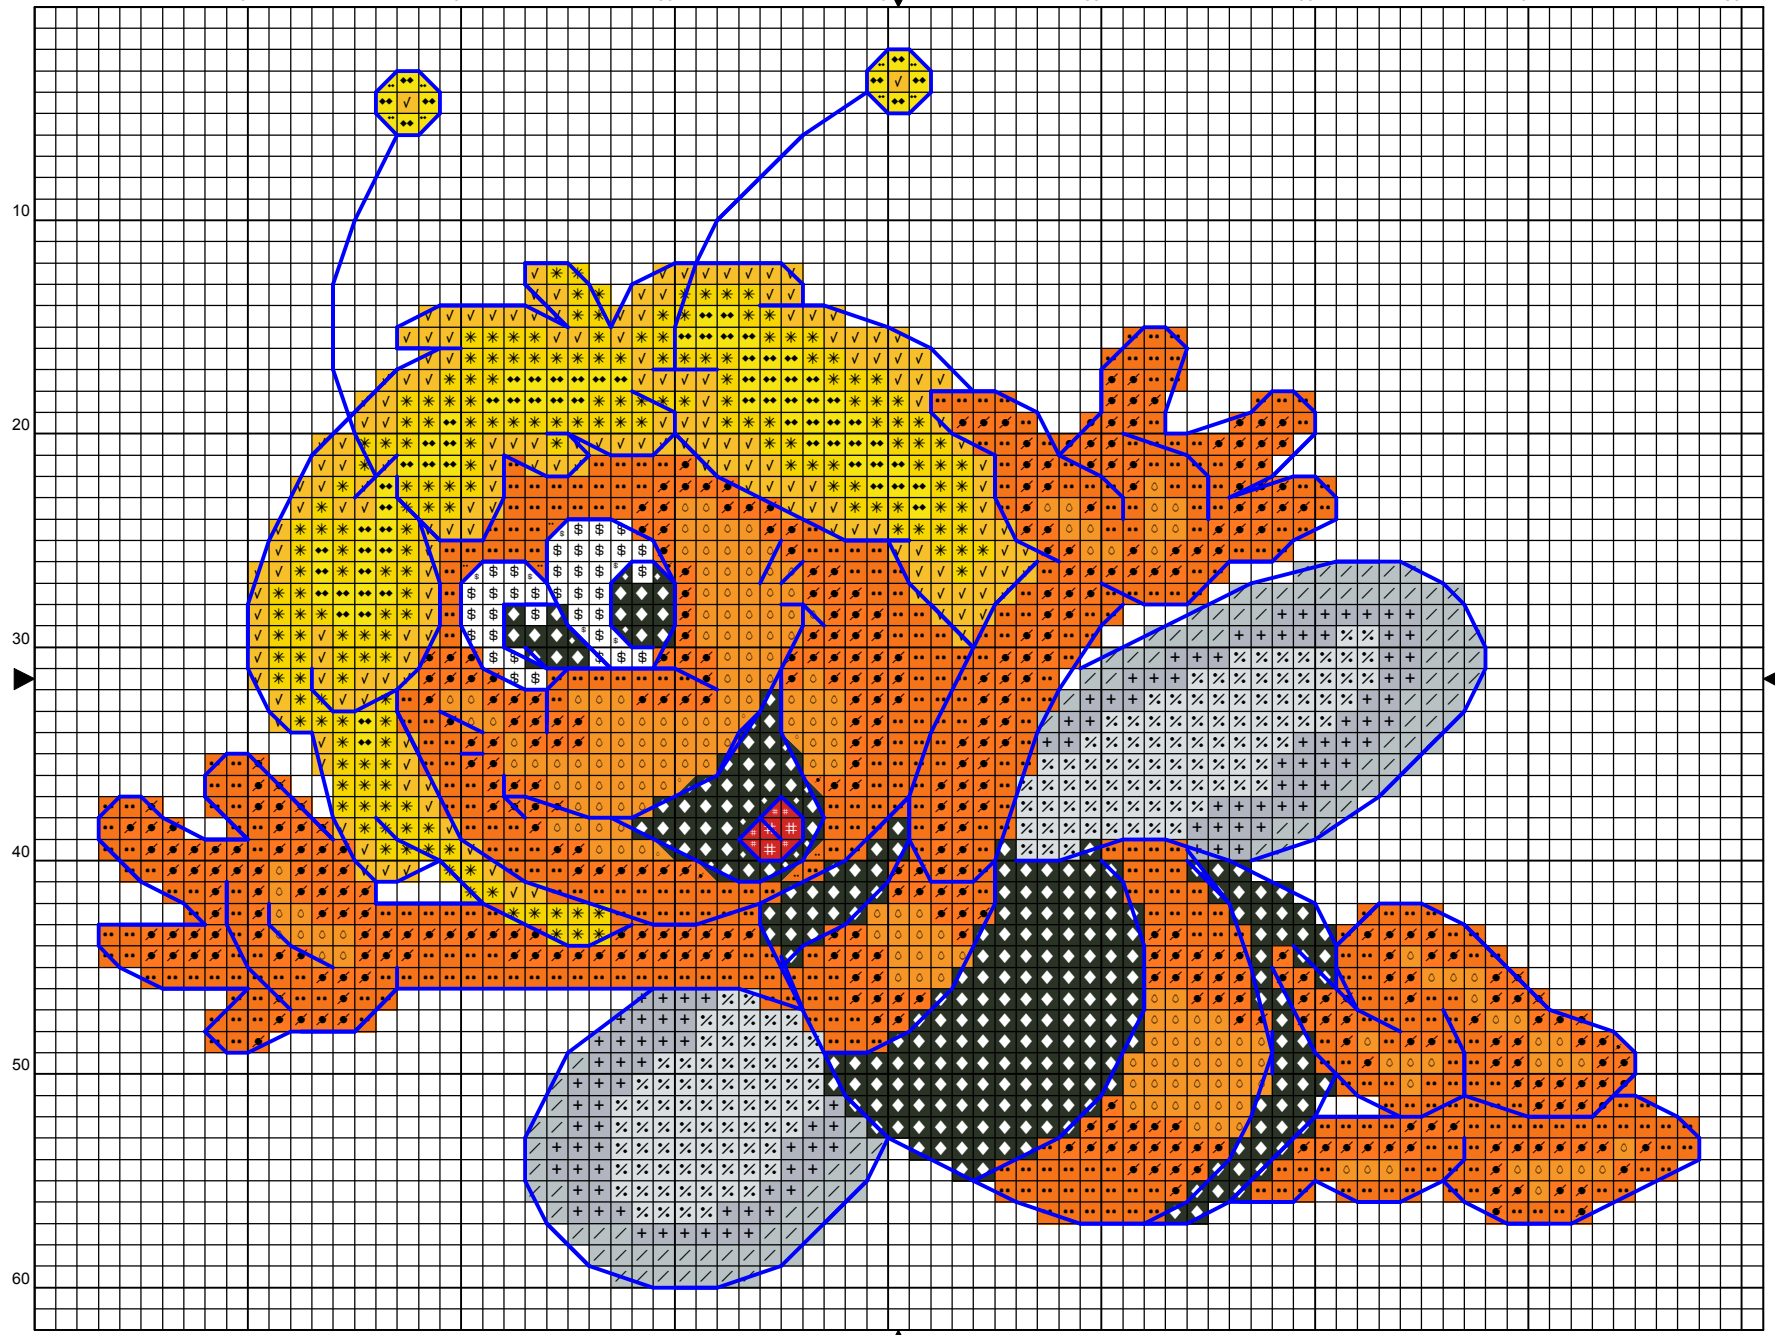

10

20

30

Пчелка Майя

40

50

60

Анастасия Берг (<https://vk.com/id721192>)

70

80

*Ключ к дизайну «Пчелка Майя»
Автор дизайна Анастасия Берг*

Канва белого цвета Аida или равномерного переплетения

Размер в стежках: 75 x 59

Калькулятор канвы: <http://www.mirror-life.ru/000/calc1.html>

Палитра: DMC

Крест выполняется в 2 нити

<u>Символ</u>	<u>№.</u>
	307
	310
	444
	666
	740
	741
	742
	741+740
⌘	5200

Полукрест в 2 нити

<u>Символ</u>	<u>№ цвета</u>	<u>Колич. нитей</u>
	415	2
	762	2
	762+415	1 + 1

Бэкстич

<u>Символ</u>	<u>Колич. нитей</u>	<u>№ цвета</u>
	2	310

Примечания: на глазках используются четверти.